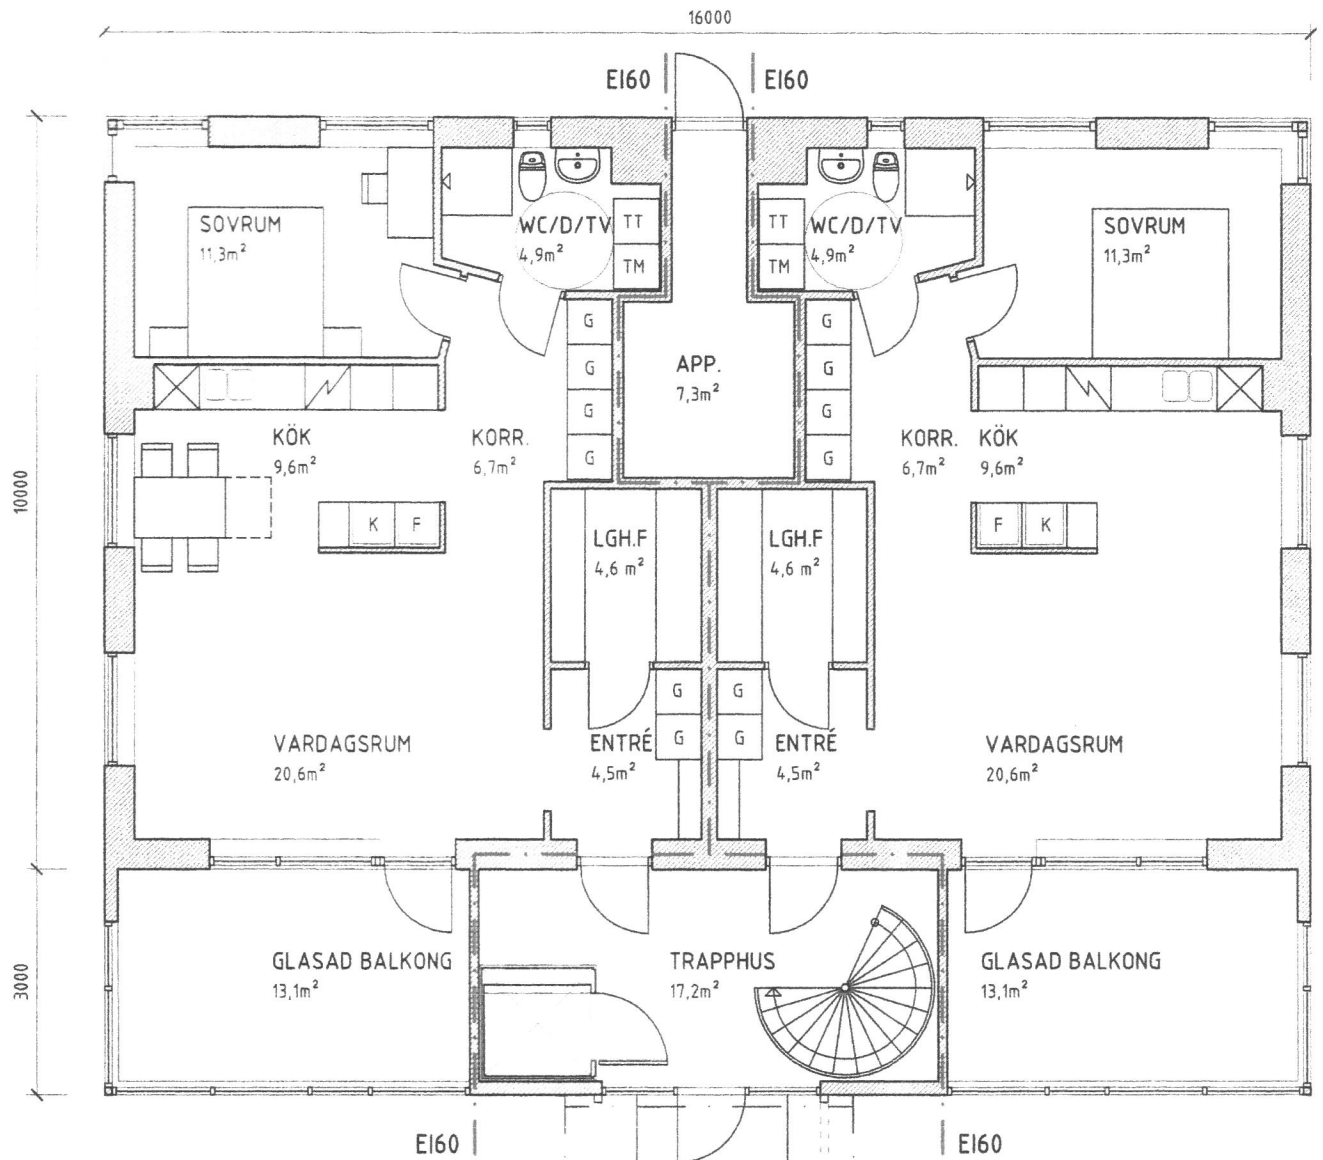

LGH 2RoK
64,4 m²
Lgh.y 59,2+ F=5,2m²

LGH 2RoK
64,4 m²
Lgh.y 59,2+ F=5,2m²

PLAN 1

4500

2500

5200